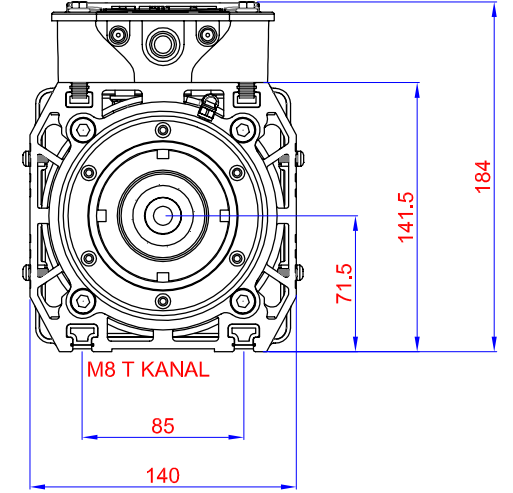

SK 30 ATC

TIP	KW	HP	RPM	Amper	Hz	Voltaj	Kg.
ARES.321	5,5	7,5	12.000	12	400	380	30,8
ARES.331	7,5	10	18.000	15,5	300	380	30,8
ARES.341	9	12	24.000	18,5	400	380	30,8

Tarih	15.11.2019	ARES.3 SPINDLE SK30 ATC	
-------	------------	-------------------------	--

www.arelspindle.com

Ölçek  
1:4

A4