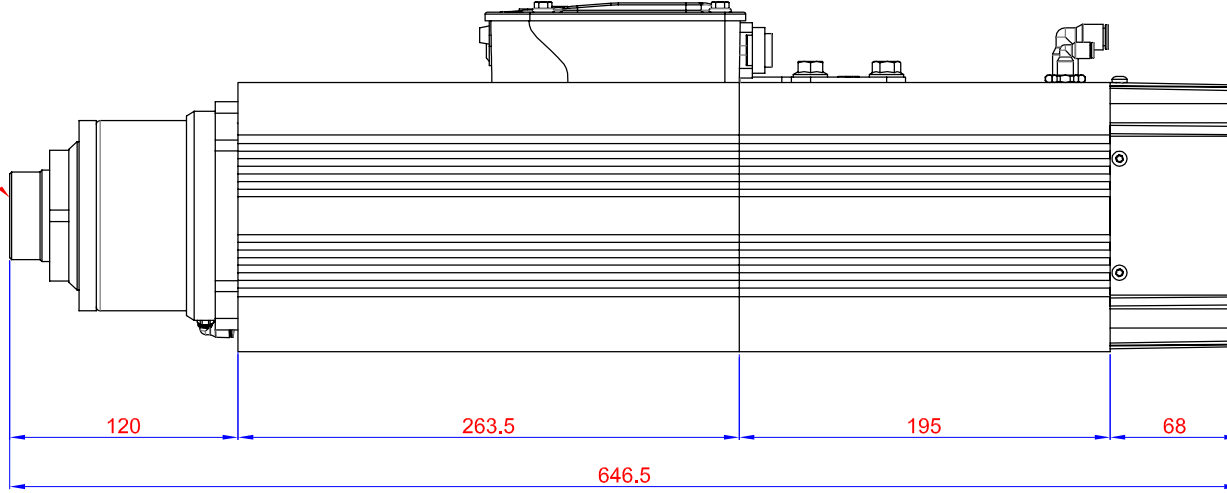

SK 30 ATC

TIP	KW	HP	RPM	Amper	Hz	Voltaj	Kg.
ARES.321	5,5	7,5	12.000	12	400	380	30,8
ARES.331	7,5	10	18.000	15,5	300	380	30,8
ARES.341	9	12	24.000	18,5	400	380	30,8

Tarih	15.11.2019	ARES.3 SPINDLE SK30 ATC	
-------	------------	-------------------------	--

www.arelspindle.com

Ölçek  
1:4

A4